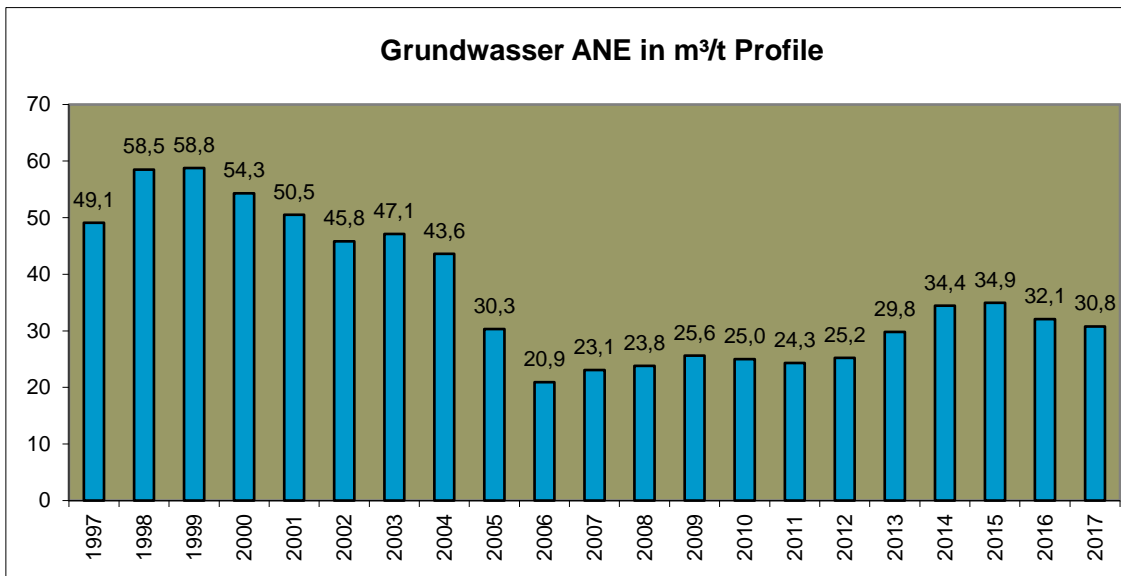

Energie- und Umweltkennzahlen ANE¹ & KMT² 2017

1. Energie

¹ ANE: Hydro Extrusion Nenzing GmbH

² KMT: Hydro Components Nenzing GmbH

2. Umwelt a. ANE

b. KMT