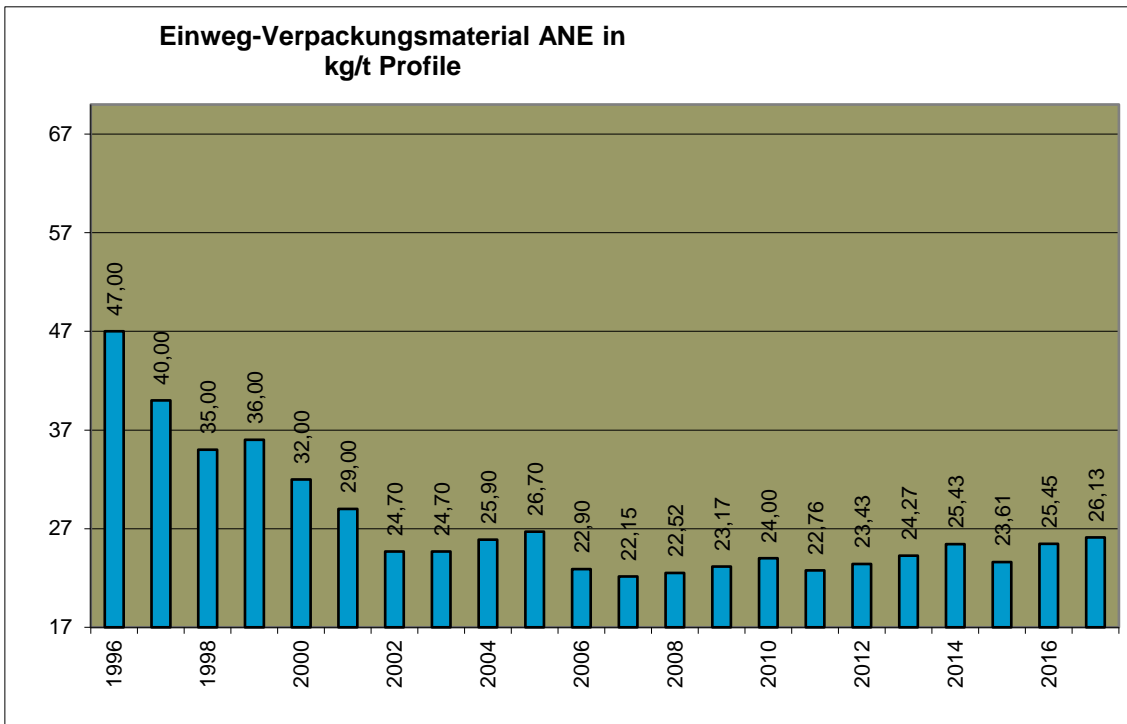

Energie- und Umweltkennzahlen ANE¹ & KMT² 2017

1. Energie

¹ ANE: Hydro Extrusion Nenzing GmbH

² KMT: Hydro Components Nenzing GmbH

2. Umwelt a. ANE

b. KMT