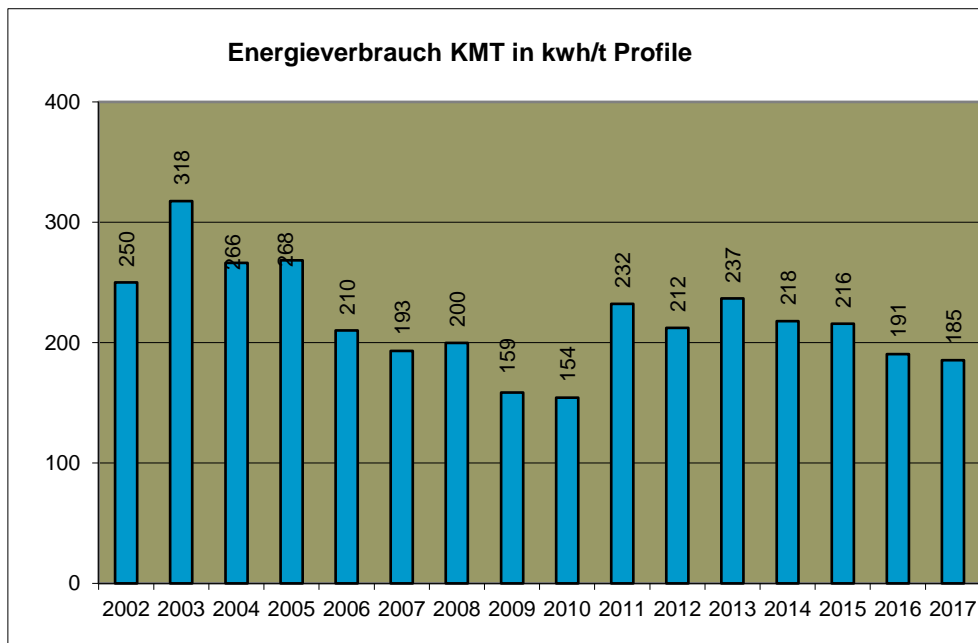

Energie- und Umweltkennzahlen ANE¹ & KMT² 2017

1. Energie

¹ ANE: Hydro Extrusion Nenzing GmbH

² KMT: Hydro Components Nenzing GmbH

2. Umwelt a. ANE

b. KMT