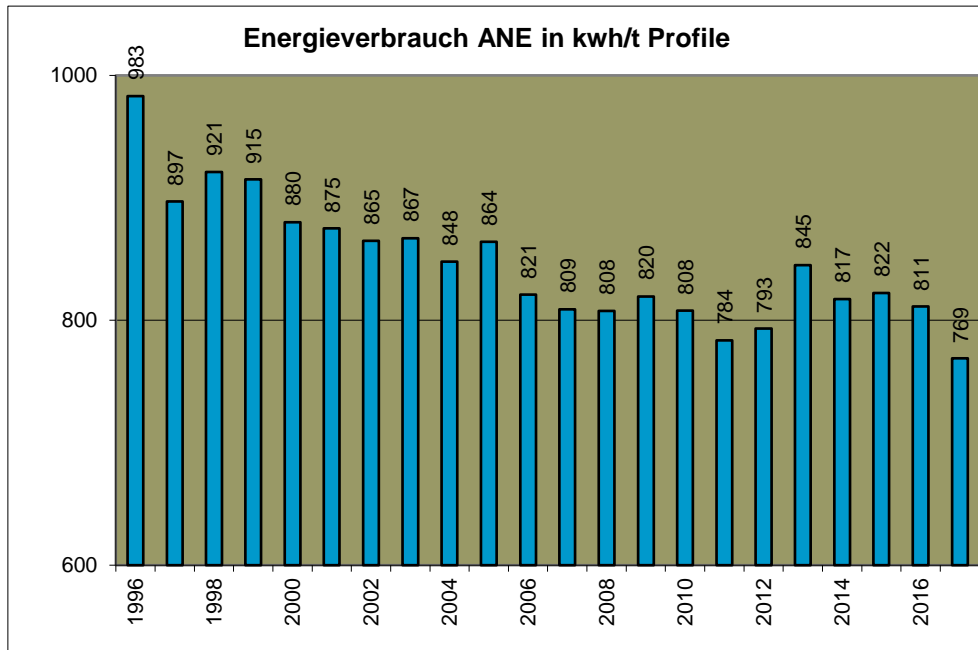

Energie- und Umweltkennzahlen ANE¹ & KMT² 2017

1. Energie

¹ ANE: Hydro Extrusion Nenzing GmbH

² KMT: Hydro Components Nenzing GmbH

2. Umwelt a. ANE

b. KMT