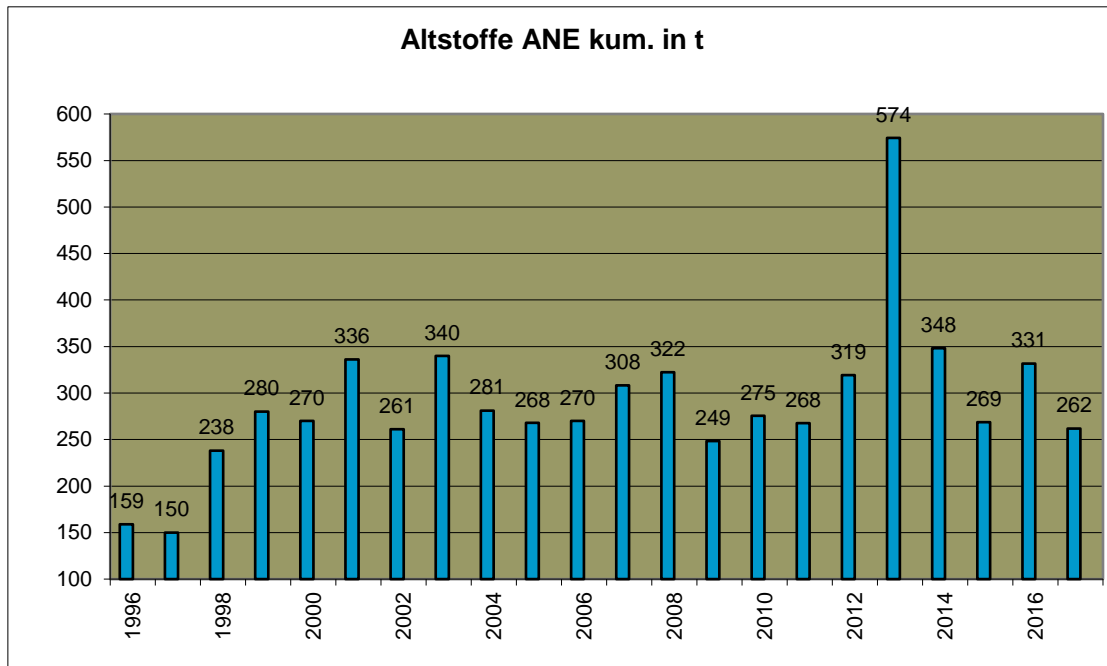

Energie- und Umweltkennzahlen ANE¹ & KMT² 2017

1. Energie

¹ ANE: Hydro Extrusion Nenzing GmbH

² KMT: Hydro Components Nenzing GmbH

2. Umwelt a. ANE

b. KMT