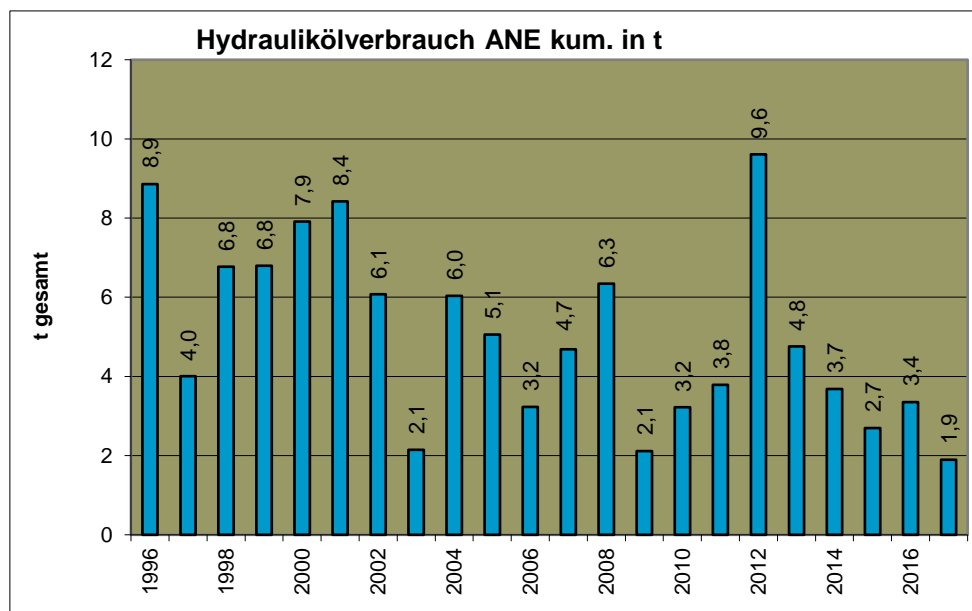

Energie- und Umweltkennzahlen ANE¹ & KMT² 2017

1. Energie

¹ ANE: Hydro Extrusion Nenzing GmbH

² KMT: Hydro Components Nenzing GmbH

2. Umwelt a. ANE

b. KMT