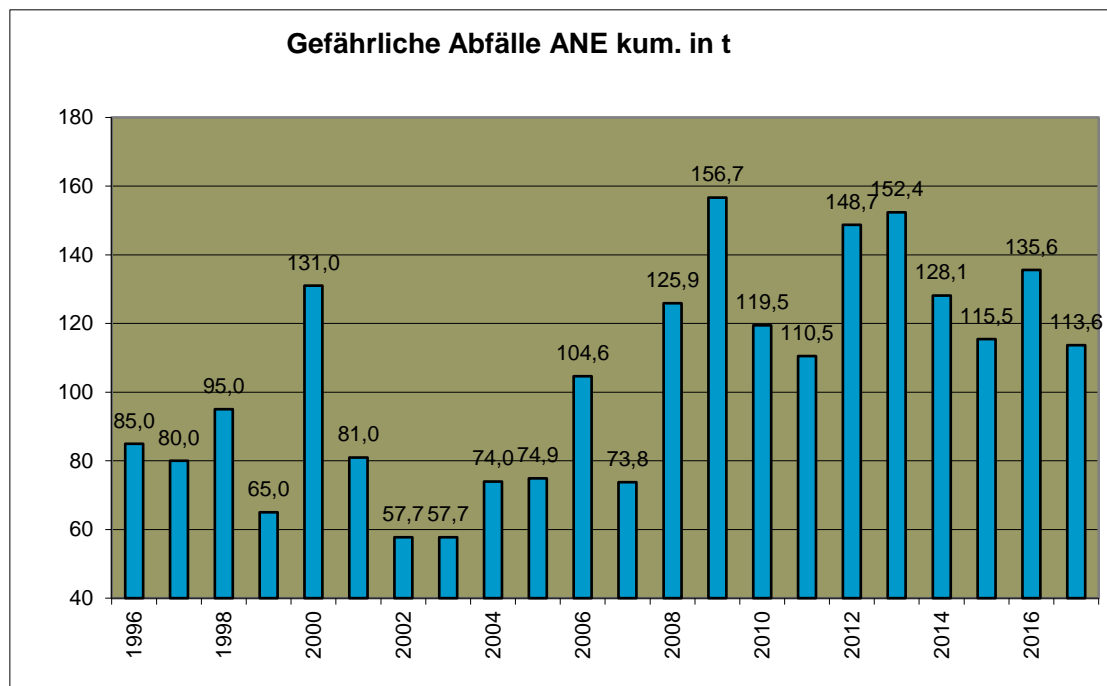

Energie- und Umweltkennzahlen ANE¹ & KMT² 2017

1. Energie

¹ ANE: Hydro Extrusion Nenzing GmbH

² KMT: Hydro Components Nenzing GmbH

2. Umwelt a. ANE

b. KMT