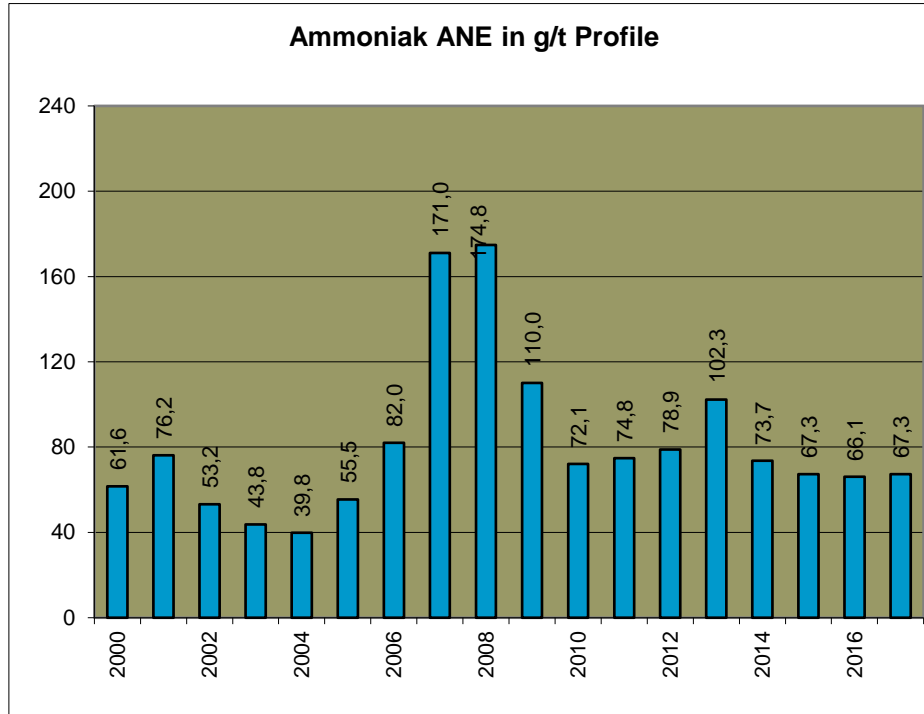

Energie- und Umweltkennzahlen ANE¹ & KMT² 2017

1. Energie

¹ ANE: Hydro Extrusion Nenzing GmbH

² KMT: Hydro Components Nenzing GmbH

2. Umwelt a. ANE

b. KMT