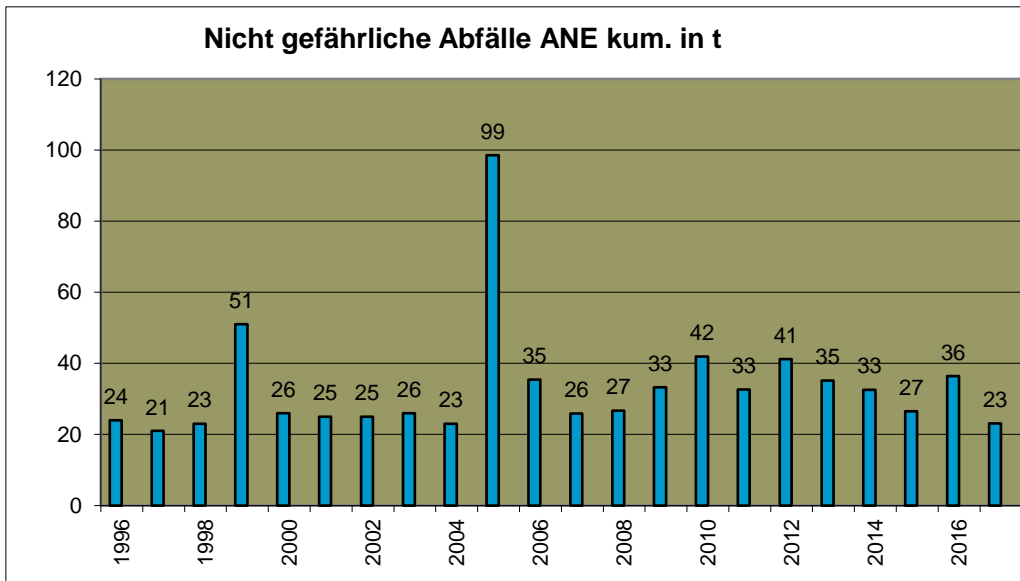

Energie- und Umweltkennzahlen ANE¹ & KMT² 2017

1. Energie

¹ ANE: Hydro Extrusion Nenzing GmbH

² KMT: Hydro Components Nenzing GmbH

2. Umwelt a. ANE

b. KMT