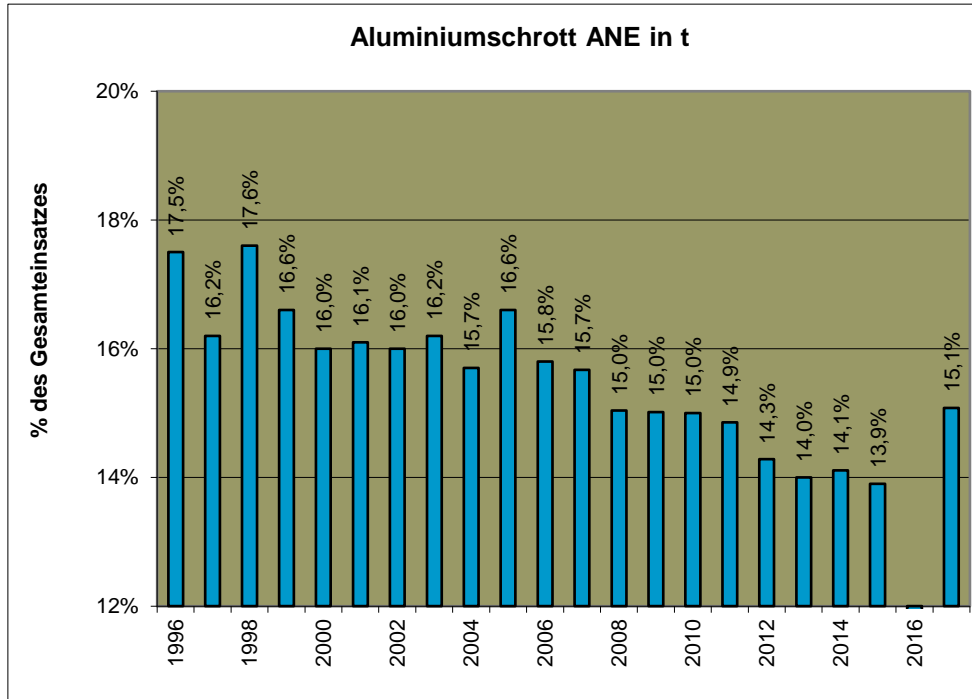

Energie- und Umweltkennzahlen ANE¹ & KMT² 2017

1. Energie

¹ ANE: Hydro Extrusion Nenzing GmbH

² KMT: Hydro Components Nenzing GmbH

2. Umwelt a. ANE

b. KMT