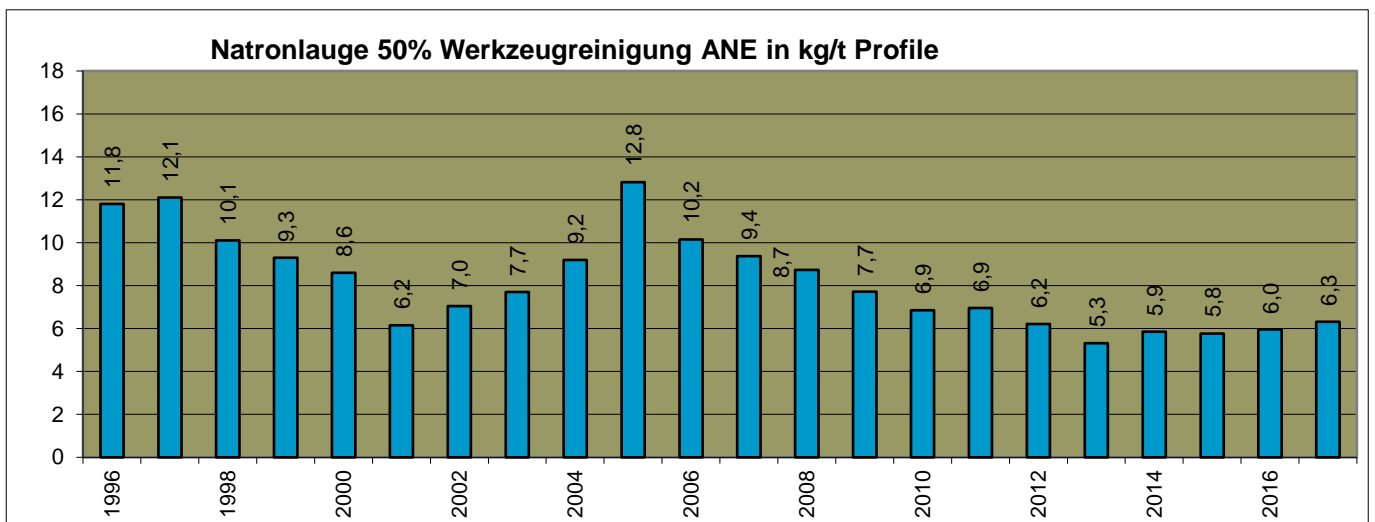

Energie- und Umweltkennzahlen ANE¹ & KMT² 2017

1. Energie

¹ ANE: Hydro Extrusion Nenzing GmbH

² KMT: Hydro Components Nenzing GmbH

2. Umwelt a. ANE

b. KMT